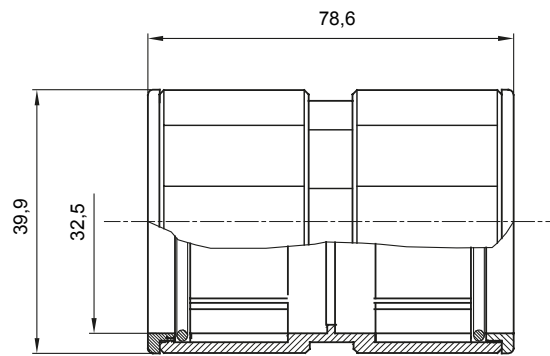

Accesorios de instalación del tubo rígido serie RK con grado de protección IP40 e IP67.

Color	Gris RAL 7035	Grado de protección	IP67
Tubos Ø (mm)	32	Tipo de material	Libre de halógenos de acuerdo con la norma EN 50642
Código Electrocod	21221		

### DIMENSIONAL