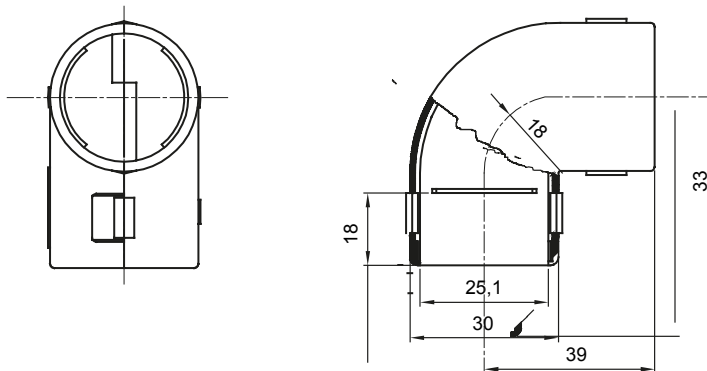

Accesorios de instalación del tubo rígido serie RK con grado de protección IP40 e IP67.

Color	Gris RAL 7035	Grado de protección	IP40
Tubos Ø (mm)	25	Código Electrocod	21221

DIMENSIONAL

SIMBOLOGÍA TÉCNICA