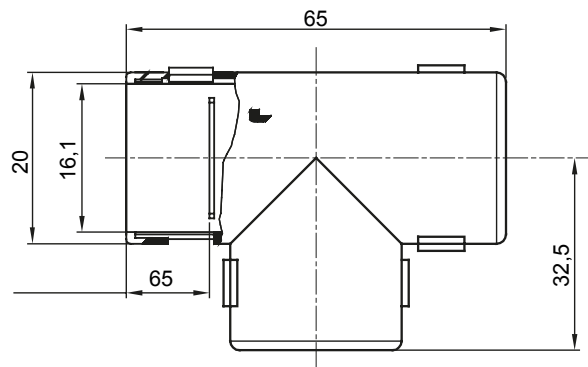

Accesorios de instalación del tubo rígido serie RK con grado de protección IP40 e IP67.

Color	Gris RAL 7035	Grado de protección	IP40
Tubos Ø (mm)	16	Código Electrocod	21221

DIMENSIONAL

SIMBOLOGÍA TÉCNICA