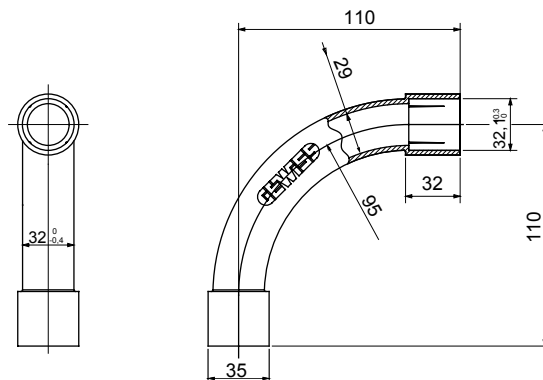

Accesorios de instalación del tubo rígido serie RK con grado de protección IP40 e IP67.

|                   |               |                     |   |
|-------------------|---------------|---------------------|---|
| Color             | Gris RAL 7035 | Grado de protección | IP40  |
| Tubos Ø (mm)      | 32            | Tipo de material    | Libre de halógenos de acuerdo con la norma EN 50642 |
| Código Electrocod | 21221         |                     |   |

### DIMENSIONAL