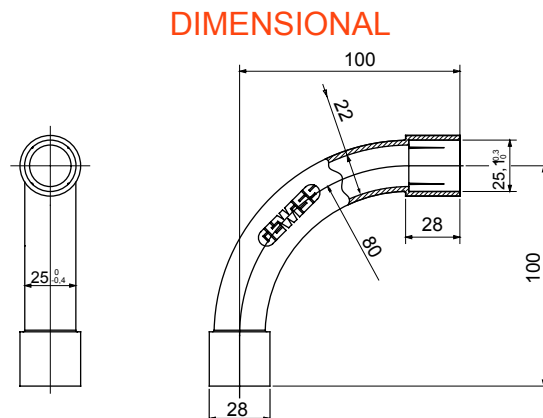

Accesorios de instalación del tubo rígido serie RK con grado de protección IP40 e IP67.

Color	Gris RAL 7035	Grado de protección	IP40
Tubos Ø (mm)	25	Tipo de material	Libre de halógenos de acuerdo con la norma EN 50642
Código Electrocod	21221		