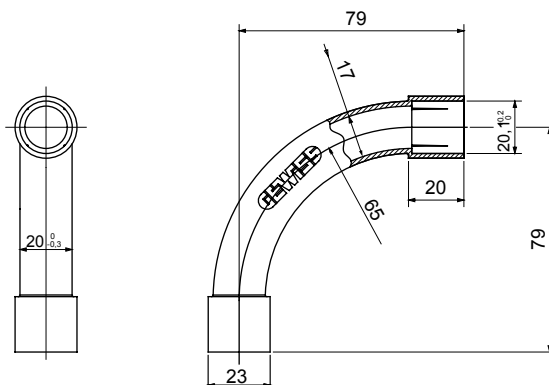

Accesorios de instalación del tubo rígido serie RK con grado de protección IP40 e IP67.

Color	Gris RAL 7035	Grado de protección	IP40
Tubos Ø (mm)	20	Tipo de material	Libre de halógenos de acuerdo con la norma EN 50642
Código Electrocod	21221		

### DIMENSIONAL

### SIMBOLOGÍA TÉCNICA

IP40