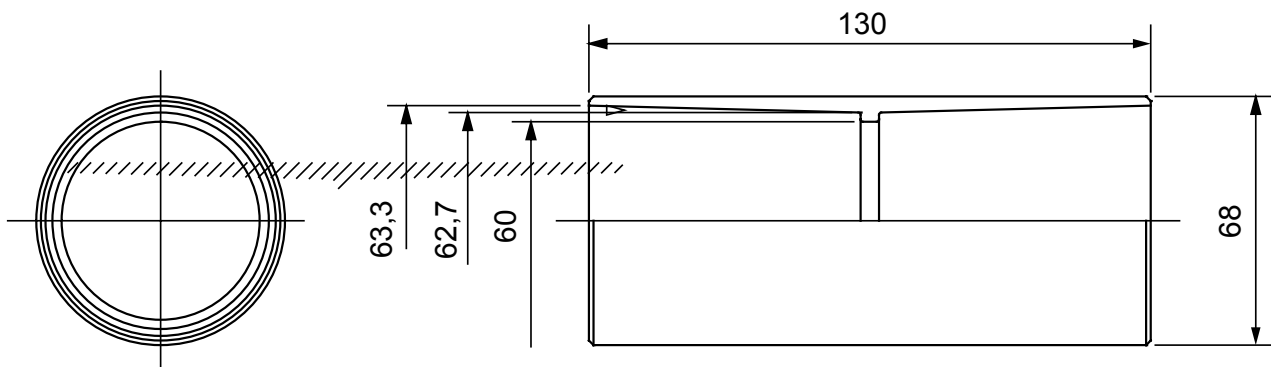

Accesorios de instalación del tubo rígido serie RK con grado de protección IP40 e IP67.

Color	Gris RAL 7035	Grado de protección	IP40
Tubos Ø (mm)	63	Tipo de material	Libre de halógenos de acuerdo con la norma EN 50642
Código Electrocod	21221		

DIMENSIONAL

SIMBOLOGÍA TÉCNICA

IP

HF
HALOGEN FREE

IP40

MARCAS/APROBACIONES