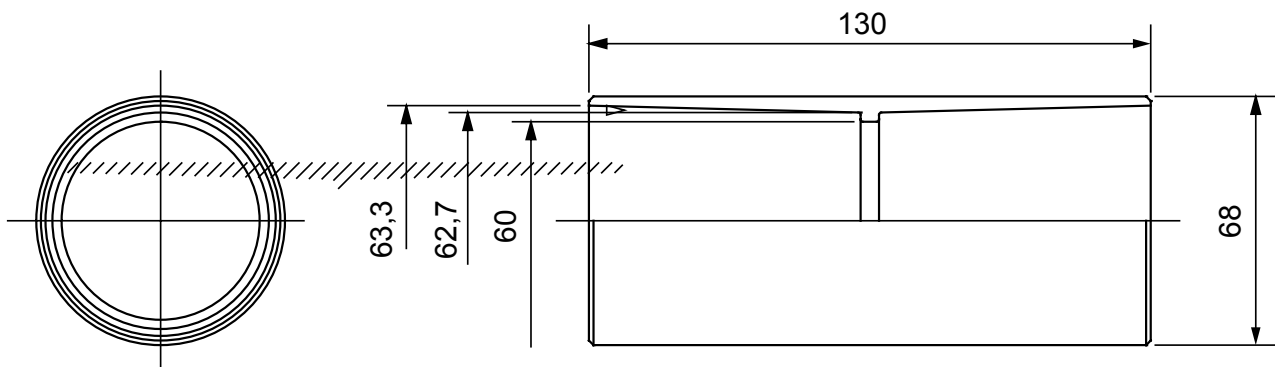

Accesorios de instalación del tubo rígido serie RK con grado de protección IP40 e IP67.

Color	Gris RAL 7035	Grado de protección	IP40
Tubos Ø (mm)	63	Tipo de material	Libre de halógenos de acuerdo con la norma EN 50642
Código Electrocod	21221		

### DIMENSIONAL