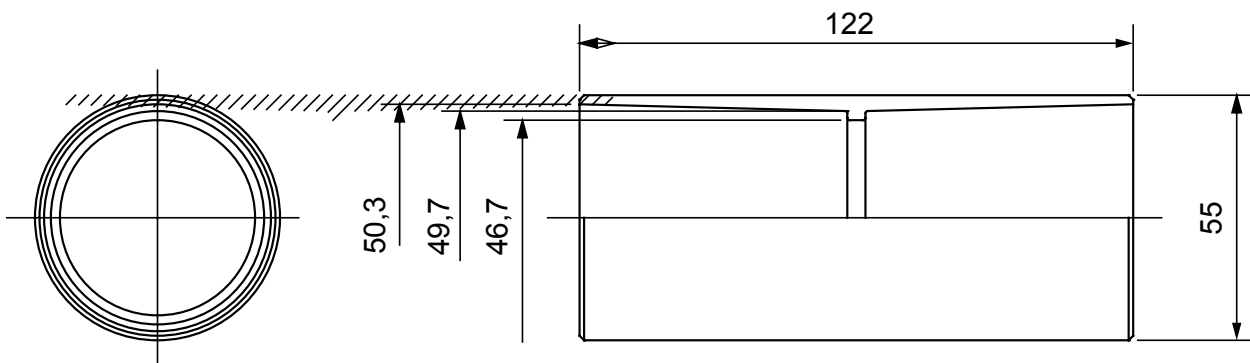

Accesorios de instalación del tubo rígido serie RK con grado de protección IP40 e IP67.

Color	Gris RAL 7035	Grado de protección	IP40
Tubos Ø (mm)	50	Tipo de material	Libre de halógenos de acuerdo con la norma EN 50642
Código Electrocod	21221		

DIMENSIONAL

SIMBOLOGÍA TÉCNICA

IP

HF
HALOGEN FREE

IP40

MARCAS/APROBACIONES