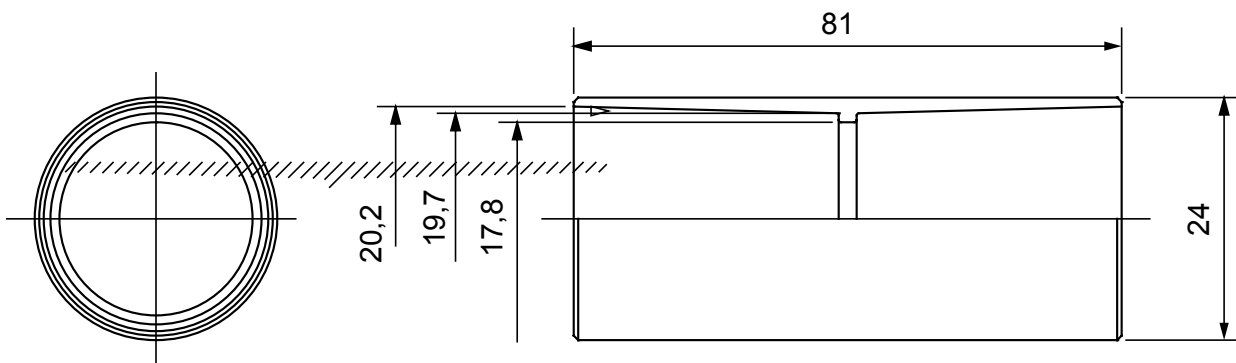

Accesorios de instalación del tubo rígido serie RK con grado de protección IP40 e IP67.

| | | | |
|-------------------|---------------|---------------------|---|
| Color | Gris RAL 7035 | Grado de protección | IP40 |
| Tubos Ø (mm) | 20 | Tipo de material | Libre de halógenos de acuerdo con la norma EN 50642 |
| Código Electrocod | 21221 | | |

DIMENSIONAL

SIMBOLOGÍA TÉCNICA

IP40

MARCAS/APROBACIONES