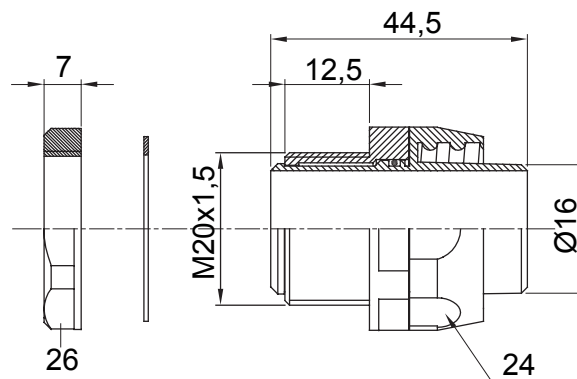

Racores de vaina rectos y giratorios con grado de protección IP54.

| | | | |
|-------------------|---------------|---------------------|-----------|
| Color | Gris RAL 7035 | Grado de protección | IP54 |
| Paso métrico | M 20x1,5 | Vaina Ø (mm) | 16 |
| Tipo de rosca | M20 | Tipo | Giratorio |
| Código Electrocod | 210 | | |

DIMENSIONAL

SIMBOLOGÍA TÉCNICA

IP

IP54

MARCAS/APROBACIONES