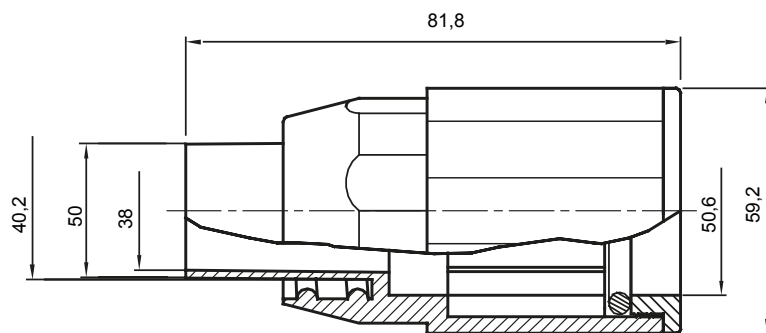

Accesorios de instalación del tubo rígido serie RK con grado de protección IP40 e IP67.

Color	Gris RAL 7035	Grado de protección	IP65
Tubos Ø (mm)	50	Vaina Ø (mm)	40
Tipo de material	Libre de halógenos de acuerdo con la norma EN 50642	Código Electrocod	21221

DIMENSIONAL

SIMBOLOGÍA TÉCNICA

IP65

MARCAS/APROBACIONES