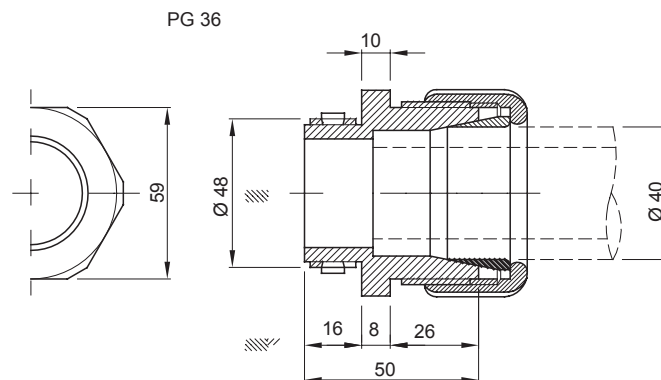

Color	Gris RAL 7035	Material	Polímero anti choques
Para tubo Ø externo (mm)	40	Ø orificio de montaje (mm)	48
Grado IP con tubos rígidos	IP66	Grado IP con tubos corrug.	IP44
Prueba del hilo incandescente	750 °C	Temperatura de empleo	-5 +60 °C
Código Electrocod	21221	Norma	EN 61386-1 - EN 60670-1 (en lo que pueda aplicar)

#### DIMENSIONAL