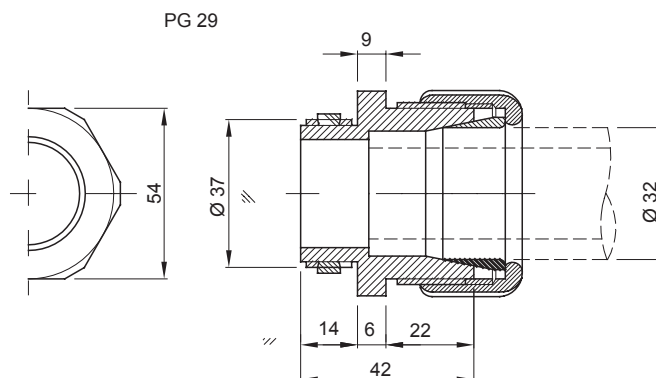

DIMENSIONAL

SIMBOLOGÍA TÉCNICA

MARCAS/APROBACIONES