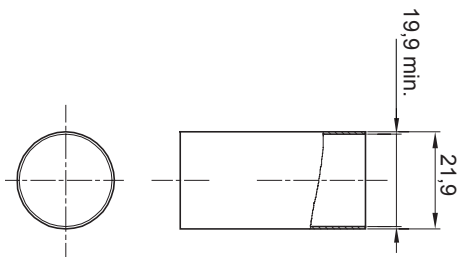

Color	Traslúcido	Material	PVC
Tubos Ø (mm)	20	Código Electrocod	210

### DIMENSIONAL