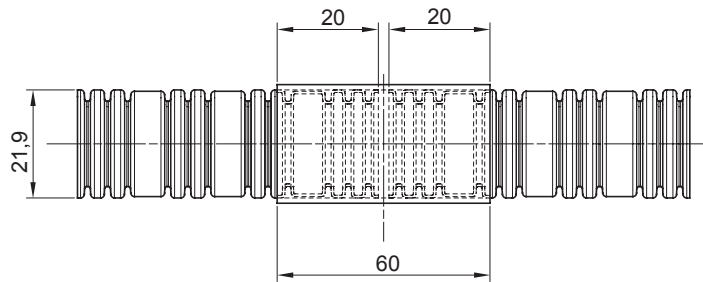

Color	Traslúcido	Material	PVC
Tubos Ø (mm)	20	Código Electrocod	210

### DIMENSIONAL