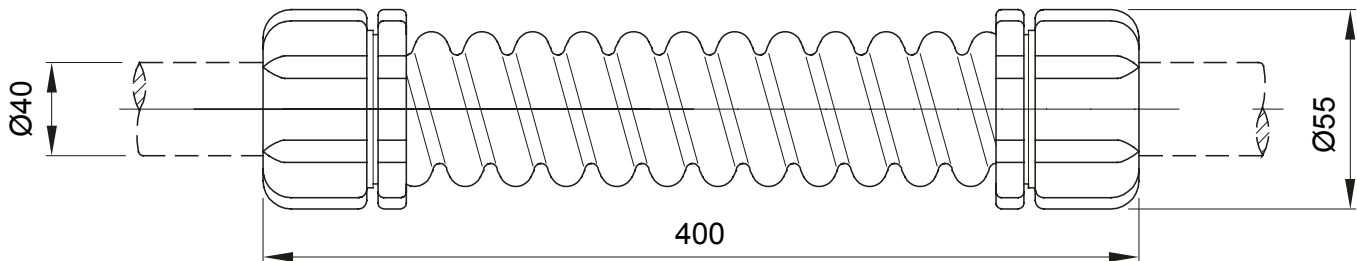

Accesorios de instalación del tubo rígido serie RK con grado de protección IP40 e IP67.

Color	Gris RAL 7035	Grado de protección	IP44
Longitud (mm)	400	Ø externo (mm)	55
Ø interior (mm)	35.5	Para tubo Ø externo (mm)	40
Código Electrocod	21221		

DIMENSIONAL

SIMBOLOGÍA TÉCNICA

IP

IP44

MARCAS/APROBACIONES