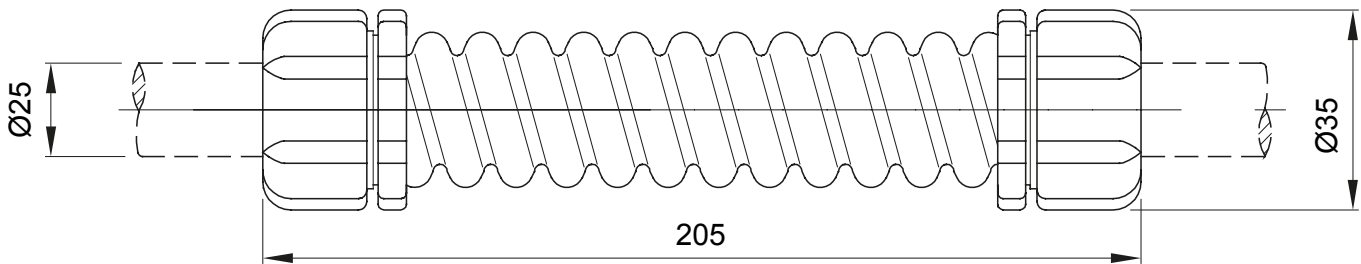

Accesorios de instalación del tubo rígido serie RK con grado de protección IP40 e IP67.

Color	Gris RAL 7035	Grado de protección	IP44
Longitud (mm)	205	Ø externo (mm)	35
Ø interior (mm)	21.5	Para tubo Ø externo (mm)	25
Código Electrocod	21221		

DIMENSIONAL

SIMBOLOGÍA TÉCNICA

IP

IP44

MARCAS/APROBACIONES