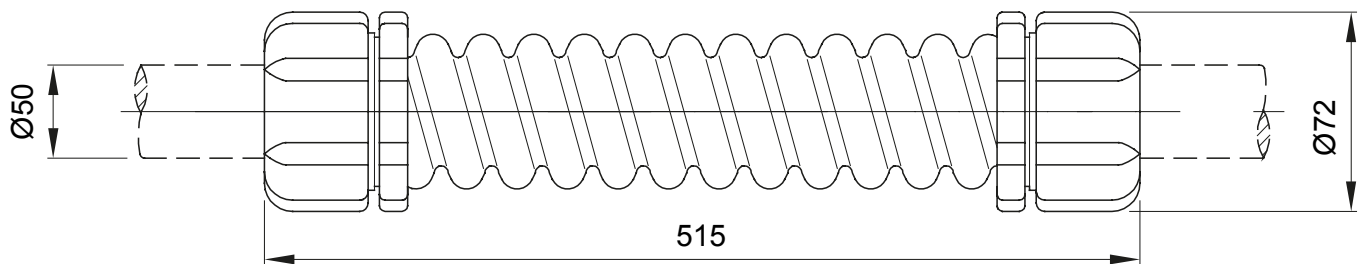

Accesorios de instalación del tubo rígido serie RK con grado de protección IP40 e IP67.

Color	Gris RAL 7035	Grado de protección	IP66
Longitud (mm)	515	Ø externo (mm)	72
Ø interior (mm)	44.5	Para tubo Ø externo (mm)	50
Código Electrocod	21221		

DIMENSIONAL

SIMBOLOGÍA TÉCNICA

IP

IP66

MARCAS/APROBACIONES