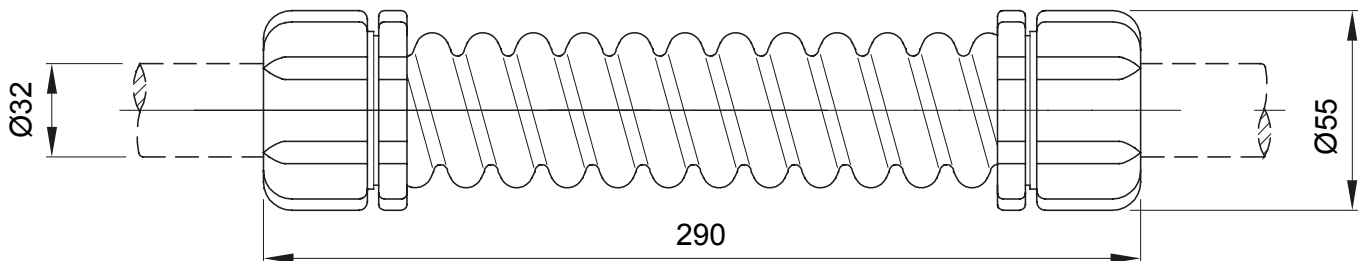

Accesorios de instalación del tubo rígido serie RK con grado de protección IP40 e IP67.

Color	Gris RAL 7035	Grado de protección	IP66
Longitud (mm)	290	Ø externo (mm)	55
Ø interior (mm)	28	Para tubo Ø externo (mm)	32
Código Electrocod	21221		

### DIMENSIONAL