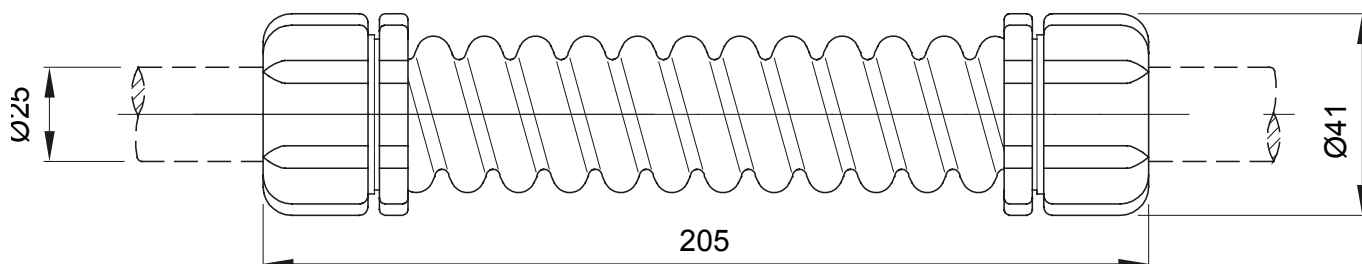

Accesorios de instalación del tubo rígido serie RK con grado de protección IP40 e IP67.

Color	Gris RAL 7035	Grado de protección	IP66
Longitud (mm)	205	Ø externo (mm)	41
Ø interior (mm)	21.5	Para tubo Ø externo (mm)	25
Código Electrocod	21221		

DIMENSIONAL

SIMBOLOGÍA TÉCNICA

IP

IP66

MARCAS/APROBACIONES