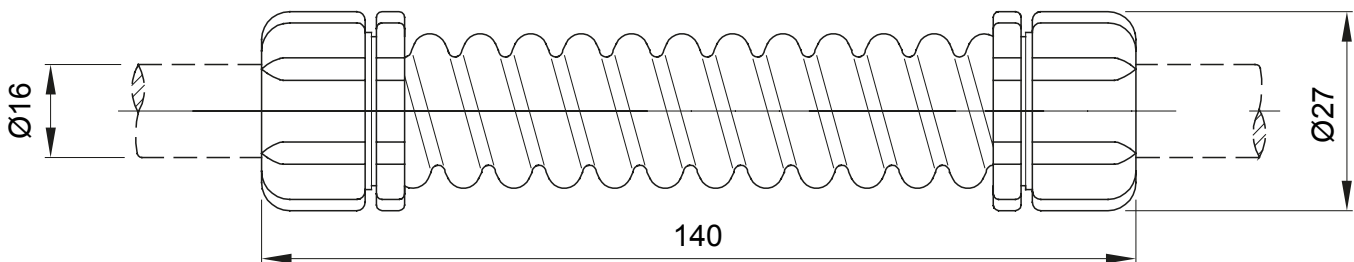

Accesorios de instalación del tubo rígido serie RK con grado de protección IP40 e IP67.

Color	Gris RAL 7035	Grado de protección	IP66
Longitud (mm)	140	Ø externo (mm)	27
Ø interior (mm)	13	Para tubo Ø externo (mm)	16
Código Electrocod	21221		

### DIMENSIONAL