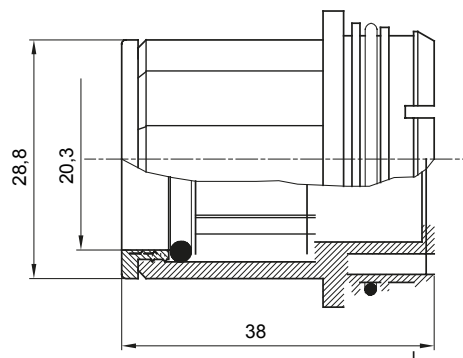

Accesorios de instalación del tubo rígido serie RK con grado de protección IP40 e IP67.

Color	Gris RAL 7035	Características	-
Tubos Ø (mm)	20	Código Electrocod	21221

DIMENSIONAL

MARCAS/APROBACIONES