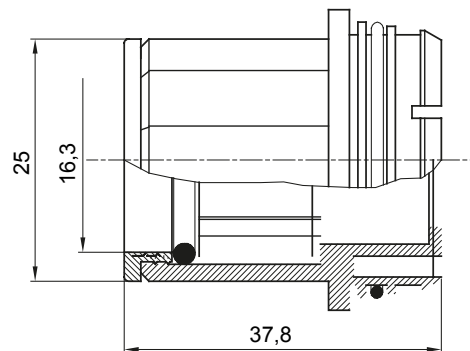

Accesorios de instalación del tubo rígido serie RK con grado de protección IP40 e IP67.

| | | | |
|--------------|---------------|-------------------|-------|
| Color | Gris RAL 7035 | Características | - |
| Tubos Ø (mm) | 16 | Código Electrocod | 21221 |

DIMENSIONAL

MARCAS/APROBACIONES