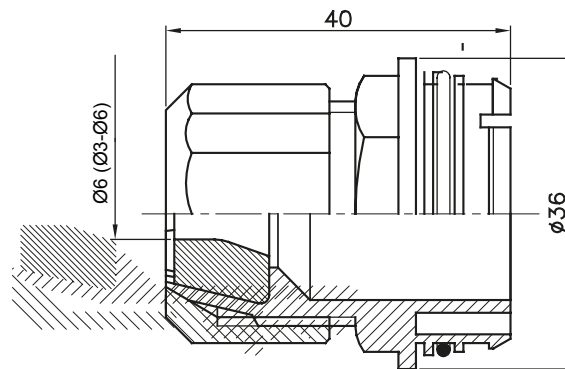

Accesorios de instalación del tubo rígido serie RK con grado de protección IP40 e IP67.

Color	Gris RAL 7035	Características	-
Para cable Ø (mm)	3-6	Código Electrocod	21221

DIMENSIONAL

MARCAS/APROBACIONES