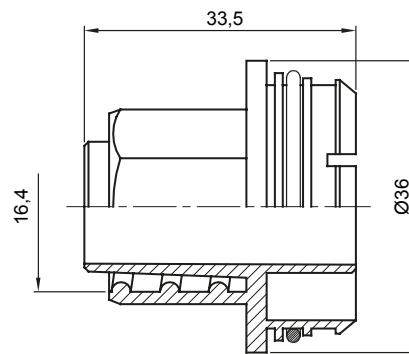

Accesorios de instalación del tubo rígido serie RK con grado de protección IP40 e IP67.

Color	Gris RAL 7035	Características	-
Vaina Ø (mm)	12	Código Electrocod	21221

DIMENSIONAL

MARCAS/APROBACIONES