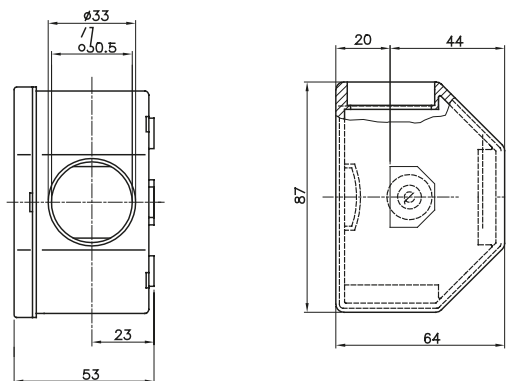

Accesorios de instalación del tubo rígido serie RK con grado de protección IP40 e IP67.

Color	Gris RAL 7035	Dim. exter. BxHxP (mm)	87x64x53
Grado de protección	IP54	Características	-
Descripción	TX3-3 entradas	Código Electrocod	21221

DIMENSIONAL

SIMBOLOGÍA TÉCNICA

IP

IP54

MARCAS/APROBACIONES