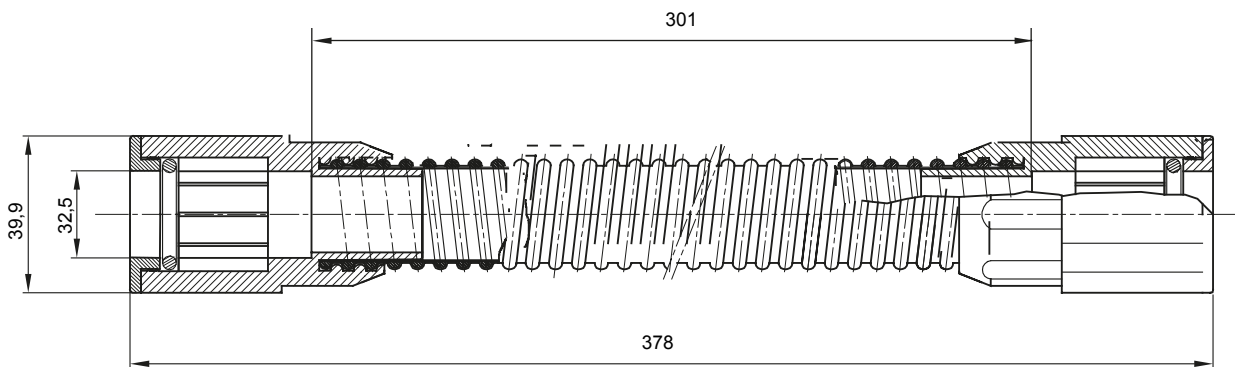

Accesorios de instalación del tubo rígido serie RK con grado de protección IP40 e IP67.

Color	Gris RAL 7035	Grado de protección	IP65
Longitud útil (mm)	301	Tubos Ø (mm)	32
Código Electrocod	21221		

### DIMENSIONAL

### SIMBOLOGÍA TÉCNICA

IP65