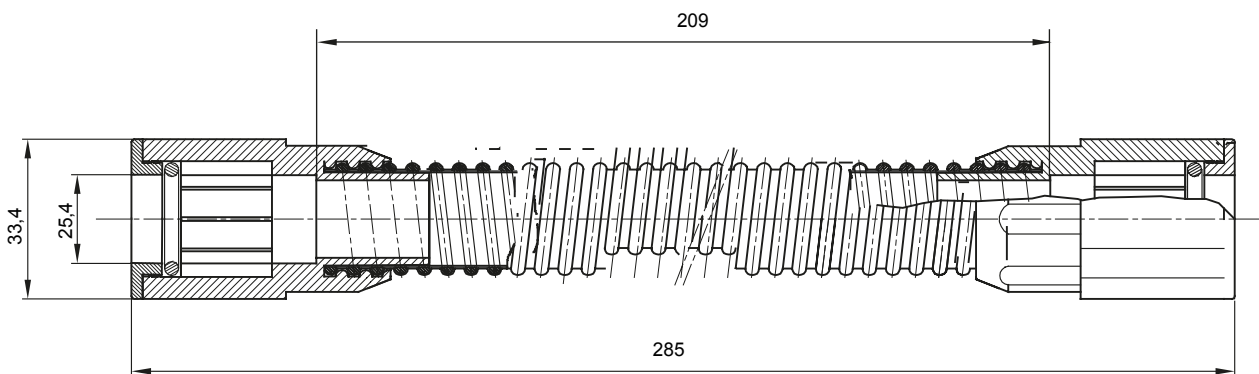

Accesorios de instalación del tubo rígido serie RK con grado de protección IP40 e IP67.

Color	Gris RAL 7035	Grado de protección	IP65
Longitud útil (mm)	209	Tubos Ø (mm)	25
Código Electrocod	21221		

### DIMENSIONAL