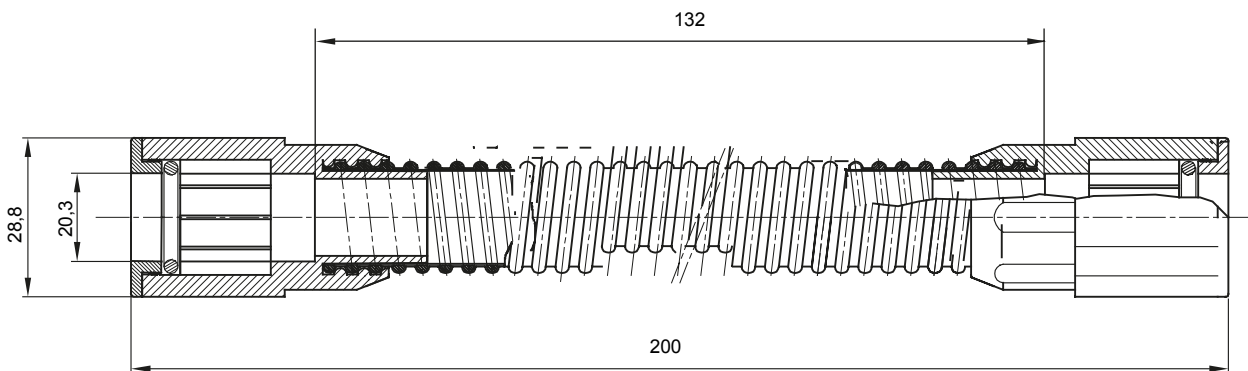

Accesorios de instalación del tubo rígido serie RK con grado de protección IP40 e IP67.

Color	Gris RAL 7035	Grado de protección	IP65
Longitud útil (mm)	132	Tubos Ø (mm)	20
Código Electrocod	21221		

### DIMENSIONAL

### SIMBOLOGÍA TÉCNICA

**IP**

IP65