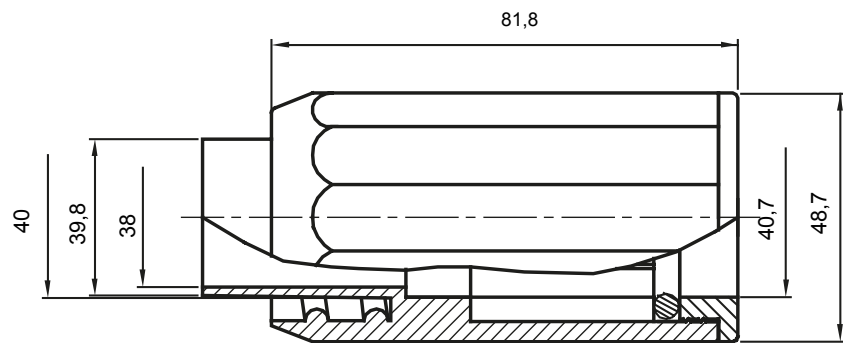

Accesorios de instalación del tubo rígido serie RK con grado de protección IP40 e IP67.

Color	Gris RAL 7035	Grado de protección	IP65
Tubos Ø (mm)	40	Vaina Ø (mm)	40
Tipo de material	Libre de halógenos de acuerdo con la norma EN 50642	Código Electrocod	21221

### DIMENSIONAL