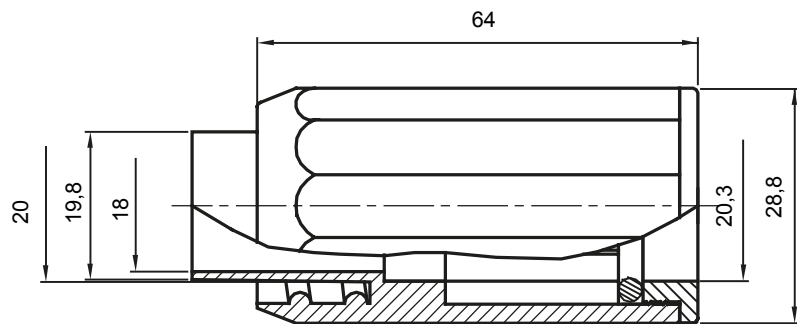

Accesorios de instalación del tubo rígido serie RK con grado de protección IP40 e IP67.

Color	Gris RAL 7035	Grado de protección	IP65
Tubos Ø (mm)	20	Vaina Ø (mm)	20
Tipo de material	Halogen free in compliance with EN 50642	Código Electrocod	21221

### DIMENSIONAL