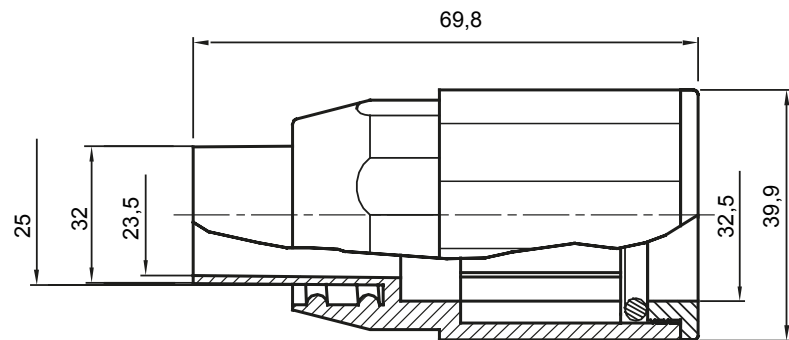

Accesorios de instalación del tubo rígido serie RK con grado de protección IP40 e IP67.

Color	Gris RAL 7035	Grado de protección	IP65
Tubos Ø (mm)	32	Vaina Ø (mm)	25
Tipo de material	Libre de halógenos de acuerdo con la norma EN 50642	Código Electrocod	21221

DIMENSIONAL

SIMBOLOGÍA TÉCNICA

IP

HF
HALOGEN FREE

IP65

MARCAS/APROBACIONES