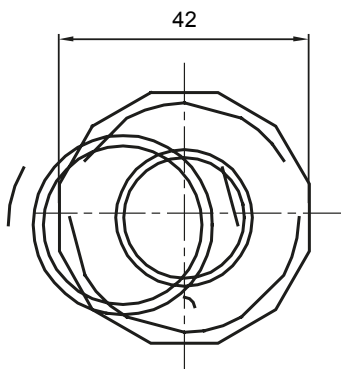

Accesorios de instalación del tubo rígido serie RK con grado de protección IP40 e IP67.

Color	Gris RAL 7035	Grado de protección	IP65
Tubos Ø (mm)	32	Vaina Ø (mm)	25
Tipo de material	Libre de halógenos de acuerdo con la norma EN 50642	Código Electrocod	21221

DIMENSIONAL

SIMBOLOGÍA TÉCNICA

IP

HF
HALOGEN FREE

IP65

MARCAS/APROBACIONES