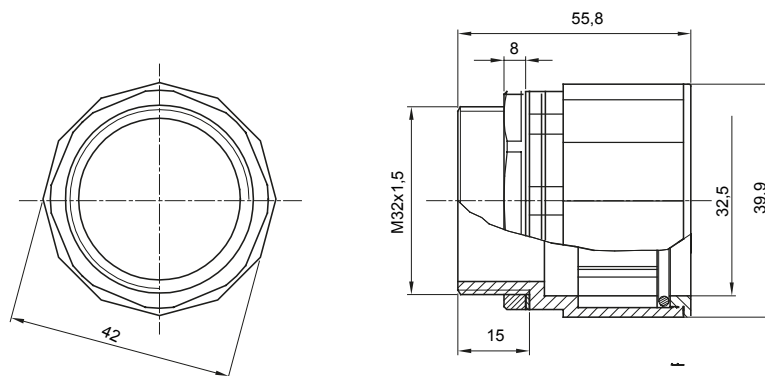

Accesorios de instalación del tubo rígido serie RK con grado de protección IP40 e IP67.

Color	Gris RAL 7035	Grado de protección	IP67
Paso métrico	M 32x1,5	Para orificios Ø (mm)	32
Tubos Ø (mm)	32	Tipo de material	Libre de halógenos de acuerdo con la norma EN 50642
Código Electrocod	21221		

### DIMENSIONAL