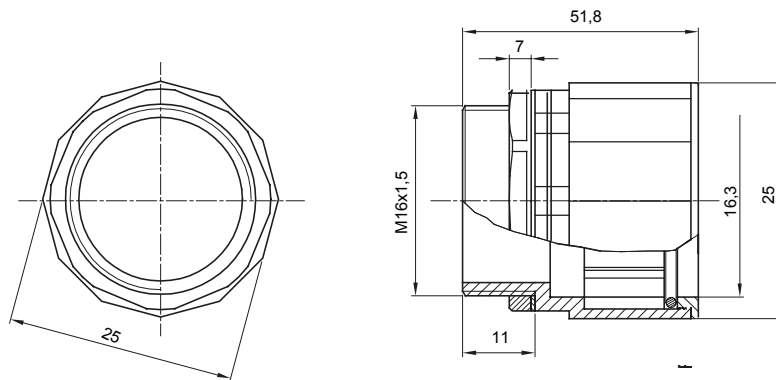

Accesorios de instalación del tubo rígido serie RK con grado de protección IP40 e IP67.

Color	Gris RAL 7035	Grado de protección	IP67
Paso métrico	M 16x1,5	Para orificios Ø (mm)	16
Tubos Ø (mm)	16	Tipo de material	Libre de halógenos de acuerdo con la norma EN 50642
Código Electrocod	21221		

### DIMENSIONAL