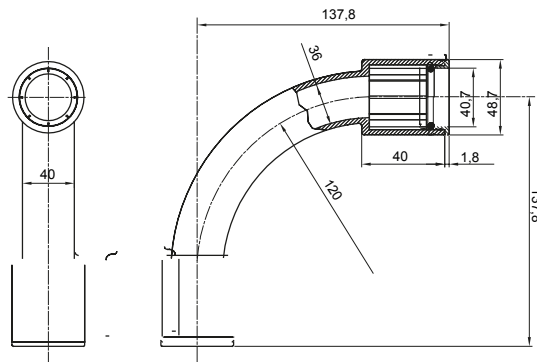

Accesorios de instalación del tubo rígido serie RK con grado de protección IP40 e IP67.

Color	Gris RAL 7035	Grado de protección	IP67
Tubos Ø (mm)	40	Tipo de material	Halogen free in compliance with EN 50642
Código Electrocod	21221		

DIMENSIONAL

SIMBOLOGÍA TÉCNICA

IP

HF
HALOGEN FREE

IP67

MARCAS/APROBACIONES