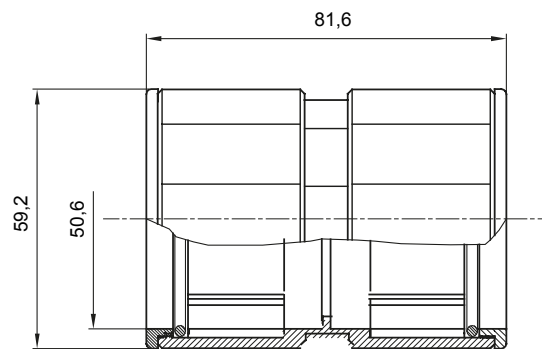

Accesorios de instalación del tubo rígido serie RK con grado de protección IP40 e IP67.

Color	Gris RAL 7035	Grado de protección	IP67
Tubos Ø (mm)	50	Tipo de material	Halogen free in compliance with EN 50642
Código Electrocod	21221		

### DIMENSIONAL