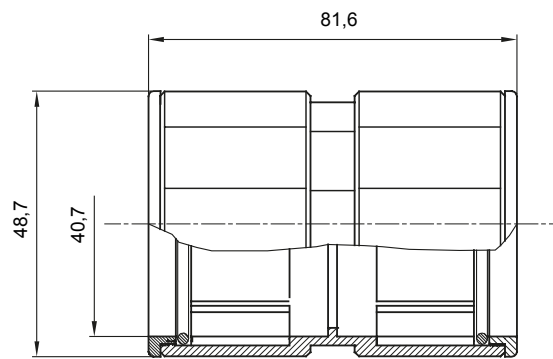

Accesorios de instalación del tubo rígido serie RK con grado de protección IP40 e IP67.

Color	Gris RAL 7035	Grado de protección	IP67
Tubos Ø (mm)	40	Tipo de material	Libre de halógenos de acuerdo con la norma EN 50642
Código Electrocod	21221		

### DIMENSIONAL