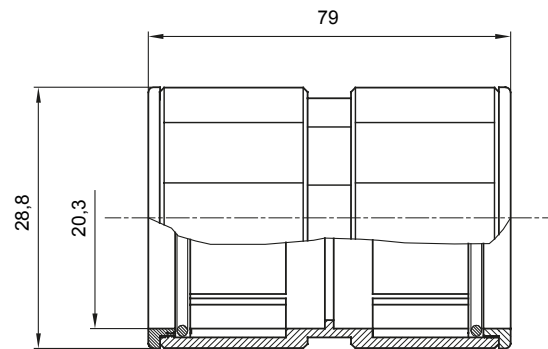

Accesorios de instalación del tubo rígido serie RK con grado de protección IP40 e IP67.

Color	Gris RAL 7035	Grado de protección	IP67
Tubos Ø (mm)	20	Tipo de material	Halogen free in compliance with EN 50642
Código Electrocod	21221		

DIMENSIONAL

SIMBOLOGÍA TÉCNICA

IP

HF
HALOGEN FREE

IP67

MARCAS/APROBACIONES