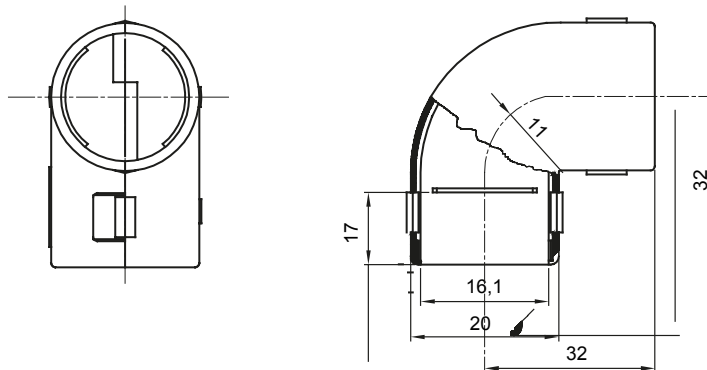

Accesorios de instalación del tubo rígido serie RK con grado de protección IP40 e IP67.

Color	Gris RAL 7035	Grado de protección	IP40
Tubos Ø (mm)	16	Código Electrocod	21221

### DIMENSIONAL