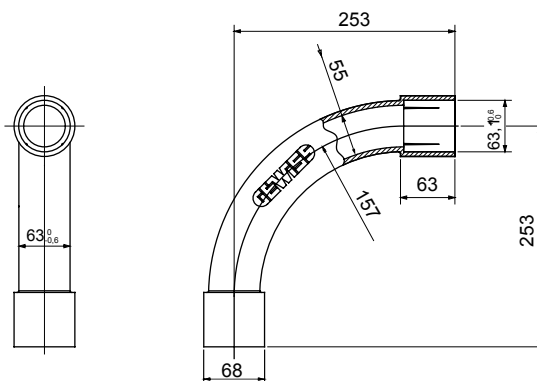

Accesorios de instalación del tubo rígido serie RK con grado de protección IP40 e IP67.

Color	Gris RAL 7035	Grado de protección	IP40
Tubos Ø (mm)	63	Tipo de material	Libre de halógenos de acuerdo con la norma EN 50642
Código Electrocod	21221		

DIMENSIONAL

SIMBOLOGÍA TÉCNICA

IP

HF
HALOGEN FREE

IP40

MARCAS/APROBACIONES