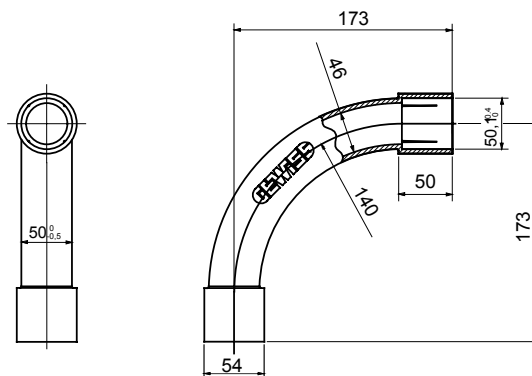

Accesorios de instalación del tubo rígido serie RK con grado de protección IP40 e IP67.

Color	Gris RAL 7035	Grado de protección	IP40
Tubos Ø (mm)	50	Tipo de material	Libre de halógenos de acuerdo con la norma EN 50642
Código Electrocod	21221		

### DIMENSIONAL