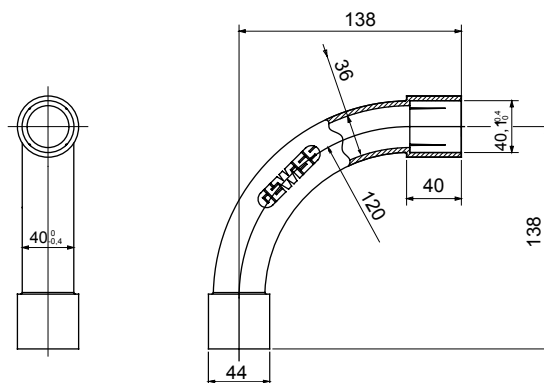

Accesorios de instalación del tubo rígido serie RK con grado de protección IP40 e IP67.

Color	Gris RAL 7035	Grado de protección	IP40
Tubos Ø (mm)	40	Tipo de material	Libre de halógenos de acuerdo con la norma EN 50642
Código Electrocod	21221		

DIMENSIONAL

SIMBOLOGÍA TÉCNICA

IP40

MARCAS/APROBACIONES