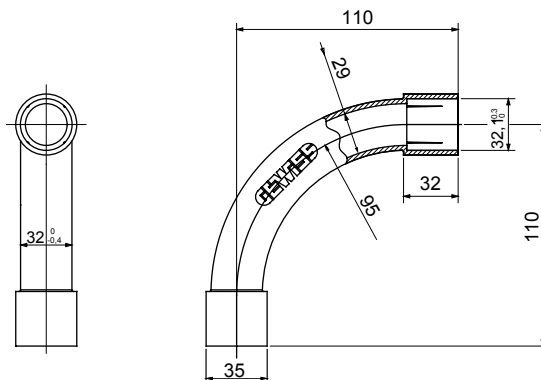

Accesorios de instalación del tubo rígido serie RK con grado de protección IP40 e IP67.

Color	Gris RAL 7035	Grado de protección	IP40
Tubos Ø (mm)	32	Tipo de material	Halogen free in compliance with EN 50642
Código Electrocod	21221		

### DIMENSIONAL