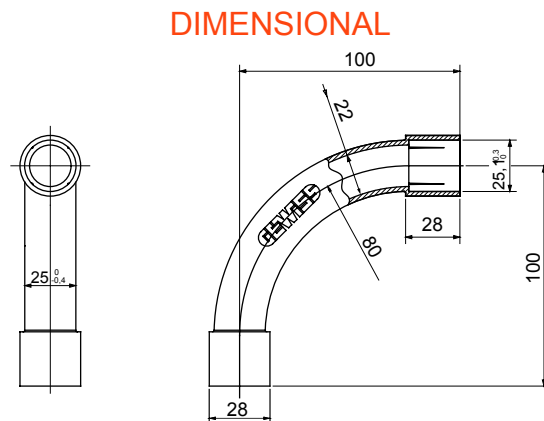

Accesorios de instalación del tubo rígido serie RK con grado de protección IP40 e IP67.

Color	Gris RAL 7035	Grado de protección	IP40
Tubos Ø (mm)	25	Tipo de material	Halogen free in compliance with EN 50642
Código Electrocod	21221		