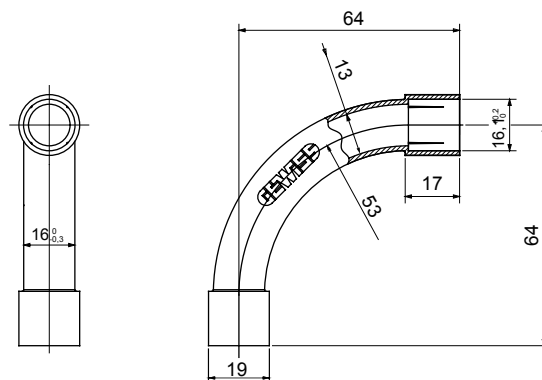

Accesorios de instalación del tubo rígido serie RK con grado de protección IP40 e IP67.

Color	Gris RAL 7035	Grado de protección	IP40
Tubos Ø (mm)	16	Tipo de material	Libre de halógenos de acuerdo con la norma EN 50642
Código Electrocod	21221		

DIMENSIONAL

SIMBOLOGÍA TÉCNICA

IP

HF
HALOGEN FREE

IP40

MARCAS/APROBACIONES