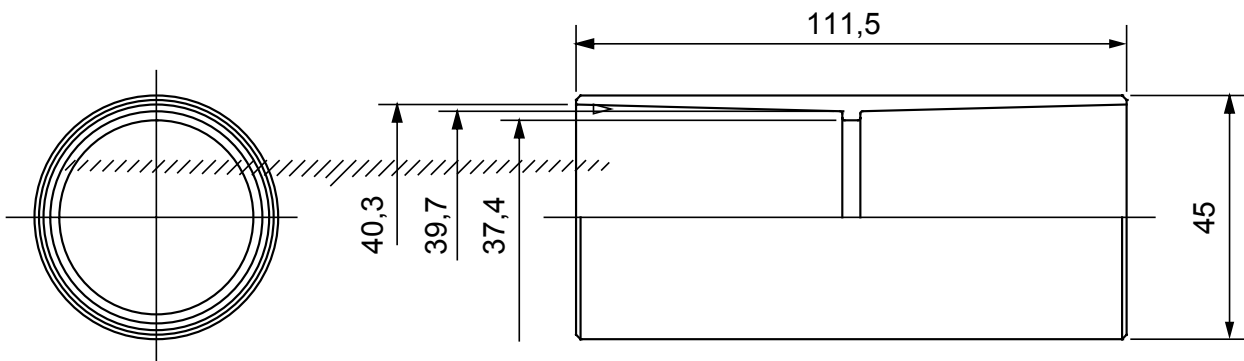

Accesorios de instalación del tubo rígido serie RK con grado de protección IP40 e IP67.

Color	Gris RAL 7035	Grado de protección	IP40
Tubos Ø (mm)	40	Tipo de material	Libre de halógenos de acuerdo con la norma EN 50642
Código Electrocod	21221		

DIMENSIONAL

SIMBOLOGÍA TÉCNICA

IP

HF
HALOGEN FREE

IP40

MARCAS/APROBACIONES