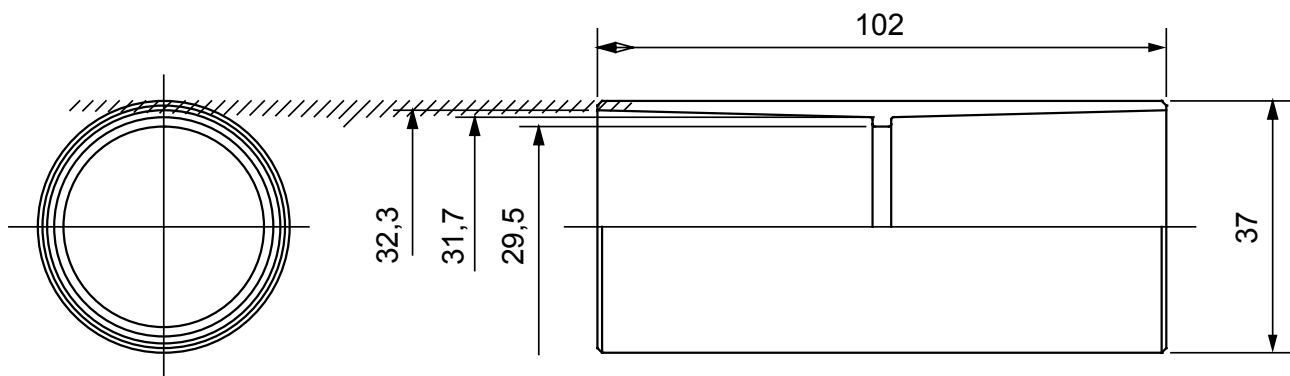

Accesorios de instalación del tubo rígido serie RK con grado de protección IP40 e IP67.

Color	Gris RAL 7035	Grado de protección	IP40
Tubos Ø (mm)	32	Tipo de material	Libre de halógenos de acuerdo con la norma EN 50642
Código Electrocod	21221		

### DIMENSIONAL