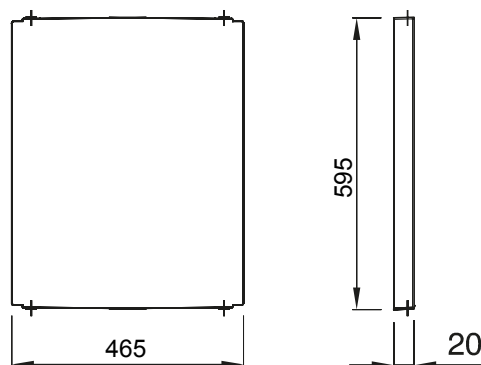

Accesorios y complementos técnicos para cuadros de distribución y automatización serie 46.

Color	Gris RAL 7035	Características	Libre de halógenos
Para cuadros BxH (mm)	515x650	Apto para	46QP - 46QM - 46QX
Código Electrocod	0303	Material de la bisagra	Poliéster

DIMENSIONAL

SIMBOLOGÍA TÉCNICA

MARCAS/APROBACIONES