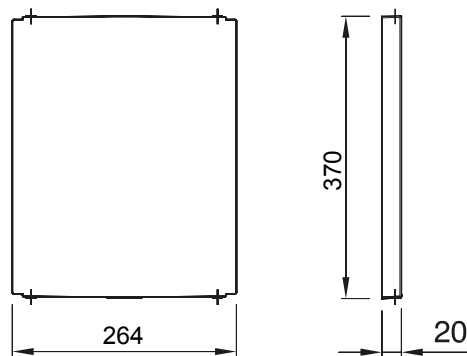

Accesorios y complementos técnicos para cuadros de distribución y automatización serie 46.

Color	Gris RAL 7035	Características	Libre de halógenos
Para cuadros BxH (mm)	310x425	Apto para	46QP - 46QM - 46QX
Código Electrocod	0303	Material de la bisagra	Poliéster

DIMENSIONAL

SIMBOLOGÍA TÉCNICA

MARCAS/APROBACIONES