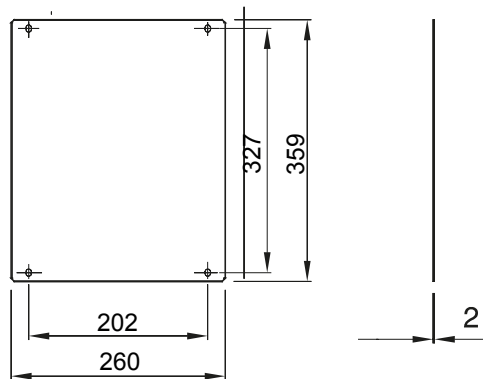

Accesorios y complementos técnicos para cuadros de distribución y automatización serie 46.

Para cuadros BxH (mm)	310x425	Apto para	46QP - 46QM - 46QX
Tipo	Plena	Tipo de material	Acero
Código Electrocod	0303		

DIMENSIONAL

MARCAS/APROBACIONES