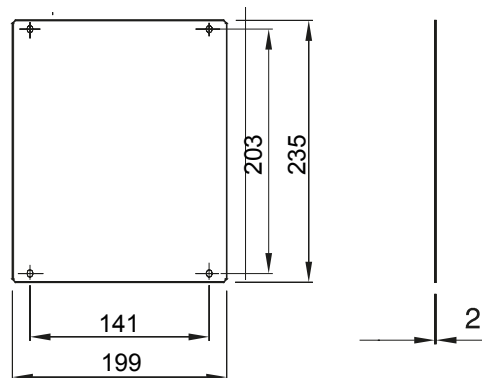

Accesorios y complementos técnicos para cuadros de distribución y automatización serie 46.

Para cuadros BxH (mm)	250x300	Apto para	46QP - 46QM - 46QX
Tipo	Plena	Tipo de material	Acero
Código Electrocod	0303		

#### DIMENSIONAL